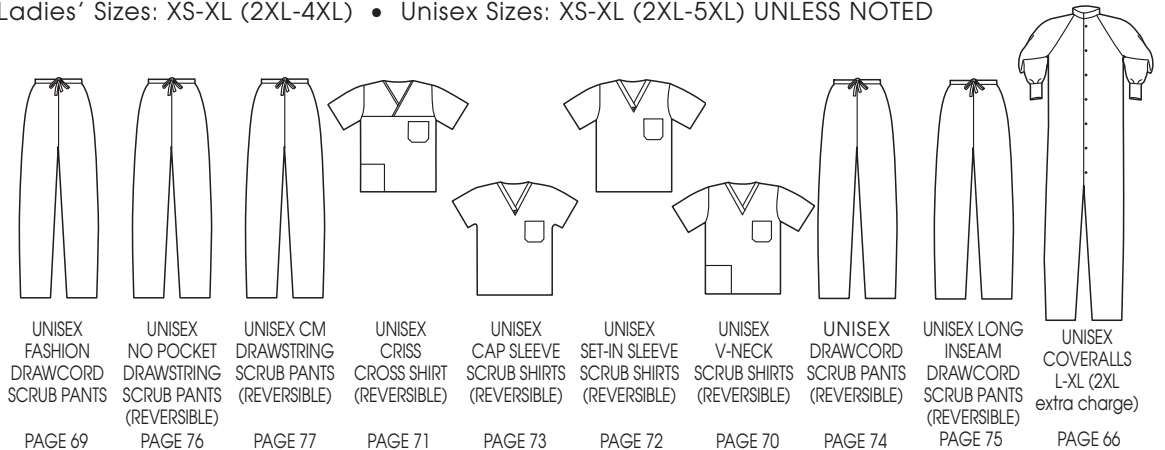

UNISEX STYLES - 65/35 FASHION POPLIN SOLIDS® STYLES

Unisex Sizes: XS-XL (2XL-5XL) UNLESS NOTED

UNISEX LONG INSEAM
FASHION DRAWCORD
SCRUB PANTS
PAGE 55

UNISEX
ULTIMATE PANTS

UNISEX
ZIPPER FRONT PANTS

UNISEX
SET-IN SLEEVE
SCRUB SHIRTS
(REVERSIBLE)

UNISEX DRAWCORD
SCRUB PANTS
(REVERSIBLE)
PAGE 58

UNISEX ELASTIC WAIST
SCRUB PANTS
(REVERSIBLE)
PAGE 59

78889	7431	78854	6601	7030	
	7434		6690	7711	
78890	7430		6697	7710	
	7063	78858			
78891	7437		6691	7712	7806
78892					
78893	7061		6698	7718	
			6692	7713	
	7432		6699	7719	
			6603	7743	
			6704	7760	
			6693	7714	7832
78894	7438	78856	6694	7715	7824
	7463				
	7464	78859	6602	7728	
78895					
	7467				
	7433		6703	7759	
	7435		6695	7716	
	7439				

LADIES' & UNISEX STYLES - COTTON/POLY FASHION BLEND® STYLES

Ladies' Sizes: XS-XL (2XL-4XL) • Unisex Sizes: XS-XL (2XL-5XL) UNLESS NOTED

BLUEBERRY		7596		7866		6726		78710		
CIEL BLUE	7727	7582	867	7867	7796	6722	6687	78703	6749	6780
CRANBERRY				7861		6723		78706		
GRAY										
JADE	7725		866			6720	6686	78702	6760	6781
MISTY						6721				6793
NAVY	7051	7589	876			6724	6689	78705	6768	
PURPLE		7597		7847		7807				
TEAL		7592		7862		6712		78709		
WHITE								78701	6776	

LADIES' & UNISEX STYLES - COTTON/POLY FASHION BLEND® STYLES

Ladies' Sizes: XS-XL (2XL-4XL) • Unisex Sizes: XS-XL (2XL-5XL) UNLESS NOTED

BLUEBERRY	78810				6766	6767	7886	7876		
CIEL BLUE	78803	862	857		6792	6796	7882	899	809	582
CRANBERRY	78806				6799	6789	7881	889		
GRAY						6787		888		
JADE	78802	863	858		6791	6794	7884	896	886	580
MISTY			859		6790	6795	7885	897		
NAVY	78805	864			6786	6785	7889	895	825	
PURPLE						6778		887		
TEAL	78809			7932	6769	6770	7892	7870		
WHITE	78801	865			6798	6784		898		