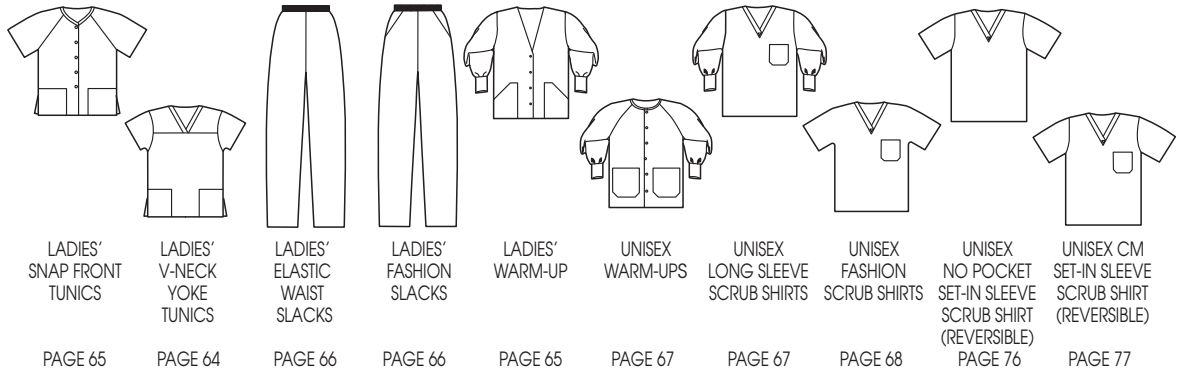

LADIES' & UNISEX STYLES - COTTON/POLY FASHION BLEND® STYLES

Ladies' Sizes: XS-XL (2XL-4XL) • Unisex Sizes: XS-XL (2XL-5XL) UNLESS NOTED

BLUEBERRY		7596		7866		6726		78710		
CIEL BLUE	7727	7582	867	7867	7796	6722	6687	78703	6749	6780
CRANBERRY				7861		6723		78706		
GRAY										
JADE	7725		866			6720	6686	78702	6760	6781
MISTY						6721				6793
NAVY	7051	7589	876			6724	6689	78705	6768	
PURPLE		7597		7847		7807				
TEAL		7592		7862		6712		78709		
WHITE								78701	6776